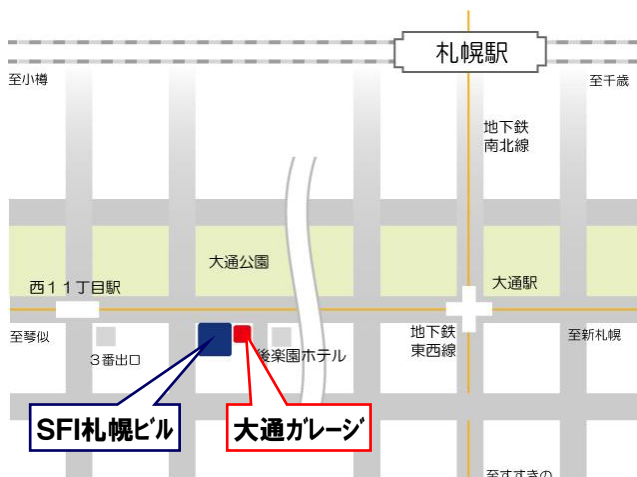

ソニービジネスソリューション新商品内見会 2010

7/22(木) 会場:SFI札幌ビル5F 大会議室

開催のご案内

ソニービジネスソリューション株式会社
営業部門 エリア営業部 北海道営業所

開催のご挨拶

拝啓 時下ますますご清祥のこととお慶び申し上げます。

平素は格別のお引き立てを賜り、厚く御礼申し上げます。

さて、この度弊社では、「ソニービジネスソリューション新商品内見会2010」を開催する運びとなりました。本内見会では、先日米国ラスベガスで開催されました国際放送機器展「NAB2010」へ出展したシステムの中から、主に映像制作機器の新商品を中心にご紹介させていただきます。ご多忙の折、誠に恐縮ではございますが、是非ともご来場賜りますよう、謹んでご案内申し上げます。

敬 具

ソニービジネスソリューション株式会社

開催日時

7月22日(木)
10:00 ~ 17:00 (受付 16:30まで)

会場のご案内

SFI札幌ビル5F
札幌市中央区大通西9-1-18

【アクセス】

地下鉄東西線「西11丁目」駅 徒歩3分

【駐車場】

駐車場(大通ガレージ)の駐車サービス券(1時間)を会場受付にて発行いたします。

※SFI札幌ビルにはご来場者用の駐車スペースはございません。