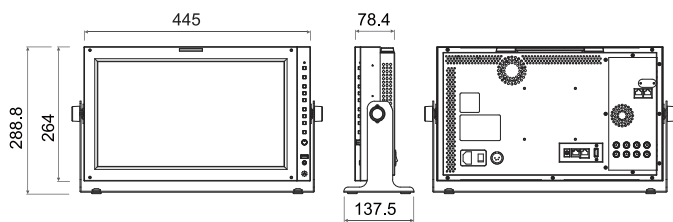

■外形寸法 / 質量

寸法：445x264x78.4mm
(スタンド込み：492.2x288.8x137.5mm)
質量：約 7.0kg

画面サイズ	16.5型
解像度	1920X1080(16:9)
ピクセルピッチ	0.1905mm
色深度	1.07B (10bit)
視野角	178°(H)/178°(V)
輝度	450cd/m ² (center)
コントラスト比	1400:1
表示エリア	366(H)x206(V)mm

■外形寸法 / 質量

寸法：445x264x78.4mm
(スタンド込み：492.2x288.8x137.5mm)
質量：約 6.8kg

画面サイズ	16.5型
解像度	1920X1080(16:9)
ピクセルピッチ	0.1905mm
色深度	1.07B (10bit)
視野角	178°(H)/178°(V)
輝度	450cd/m ² (center)
コントラスト比	1400:1
表示エリア	366(H)x206(V)mm