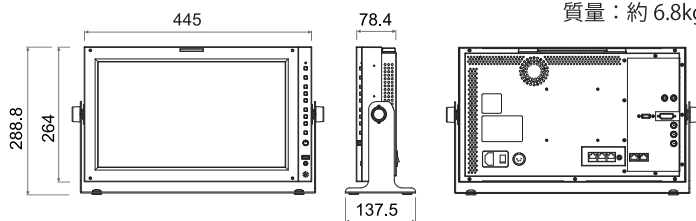

■外形寸法 / 質量

寸法：445x264x78.4mm
(スタンド込み：492.2x288.8x137.5mm)
質量：約 7.0kg

画面サイズ	16.5型
解像度	1920X1080(16:9)
ピクセルピッチ	0.1905mm
色深度	1.07B (10bit)
視野角	178°(H)/178°(V)
輝度	450cd/m ² (center)
コントラスト比	1400:1
表示エリア	366(H)x206(V)mm

■外形寸法 / 質量

寸法：445x264x78.4mm
(スタンド込み：492.2x288.8x137.5mm)
質量：約 6.8kg

画面サイズ	16.5型
解像度	1920X1080(16:9)
ピクセルピッチ	0.1905mm
色深度	1.07B (10bit)
視野角	178°(H)/178°(V)
輝度	450cd/m ² (center)
コントラスト比	1400:1
表示エリア	366(H)x206(V)mm